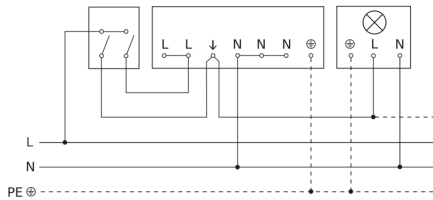

Bewegungsmelder - Professional Line

IS 3180

COM1 - Aufputz eckig
EAN 4007841 009113
Art.-Nr. 009113

IS 3180

COM1 - Aufputz eckig
EAN 4007841 009113
Art.-Nr. 009113

Schaltplan Master

Schaltplan Master-Slave Vernetzung

IS 3180

COM1 - Aufputz eckig
EAN 4007841 009113
Art.-Nr. 009113

Schaltplan Anschluss über Serienschalter für Hand- und Automatik-Betrieb

Schaltplan Anschluss 4-fach Tasterkoppler an DALI2 APC