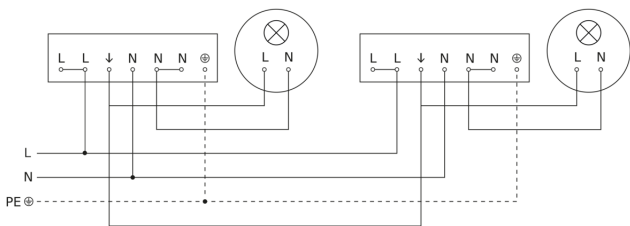

Bewegungsmelder - Professional Line

IS 3180

COM1 - Aufputz eckig
EAN 4007841 009113
Art.-Nr. 009113

IS 3180

COM1 - Aufputz eckig
EAN 4007841 009113
Art.-Nr. 009113

Schaltplan Master

Schaltplan Master-Slave Vernetzung

IS 3180

COM1 - Aufputz eckig
EAN 4007841 009113
Art.-Nr. 009113

Schaltplan Anschluss über Serienschalter für Hand- und Automatik-Betrieb

Schaltplan Anschluss 4-fach Tasterkoppler an DALI2 APC