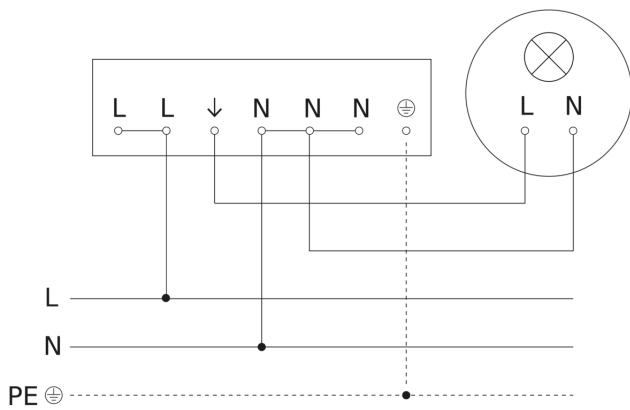

Bewegungsmelder - Professional Line

IS 3180

COM1 - Aufputz eckig
EAN 4007841 009113
Art.-Nr. 009113

IS 3180

COM1 - Aufputz eckig
EAN 4007841 009113
Art.-Nr. 009113

Schaltplan Master

Schaltplan Master-Slave Vernetzung

IS 3180

COM1 - Aufputz eckig
EAN 4007841 009113
Art.-Nr. 009113

Schaltplan Anschluss über Serienschalter für Hand- und Automatik-Betrieb

Schaltplan Anschluss 4-fach Tasterkoppler an DALI2 APC